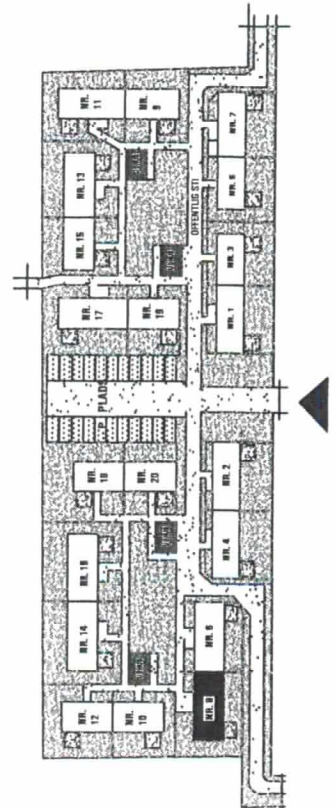

TYPE 60

ÅDALSLUNDEN 7

DYRUP
5250 ODENSE SV

MÅL 1 : 100

TYPE 60

TYPE 60 S

ÅDALSLUNDEN 10

DYRUP
5250 ODENSE SV

MÅL 1 : 100

TYPE 80 S

TYPE 80

ÅDALSLUNDEN 4

DYRUP
5250 ODENSE SV

MÅL 1 : 100

TYPE 60

TYPE 80

ÅDALSLUNDEN 5

**DYRUP
5250 ODENSE SV**

MÅL 1 : 100

TYPE 80

TYPE 80

ÅDALSLUNDEN 6

**DYRUP
5250 ODENSE SV**

MÅL 1 : 100

TYPE 80 S

TYPE 80

ÅDALSLUNDEN 8

DYRUP
5250 ODENSE SV

MÅL 1 : 100

TYPE 60

TYPE 80

ÅDALSLUNDEN 9