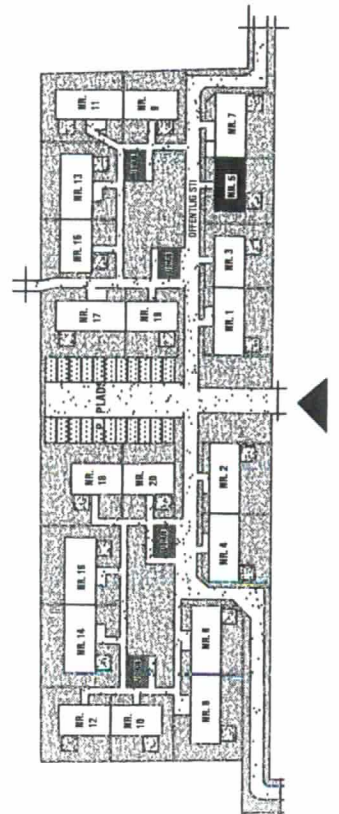

TYPE 60

ÅDALSLUNDEN 7

DYRUP
5250 ODENSE SV

MÅL 1 : 100

TYPE 60

TYPE 60 S

ÅDALSLUNDEN 10

DYRUP
5250 ODENSE SV

MÅL 1 : 100

TYPE 80 S

TYPE 80

ÅDALSLUNDEN 4

DYRUP
5250 ODENSE SV

MÅL 1 : 100

TYPE 60

TYPE 80

ÅDALSLUNDEN 5

**DYRUP
5250 ODENSE SV**

MÅL 1 : 100

TYPE 80

TYPE 80

ÅDALSLUNDEN 6

**DYRUP
5250 ODENSE SV**

MÅL 1 : 100

TYPE 80 S

TYPE 80

ÅDALSLUNDEN 8

DYRUP
5250 ODENSE SV

MÅL 1 : 100

TYPE 60

TYPE 80

ÅDALSLUNDEN 9