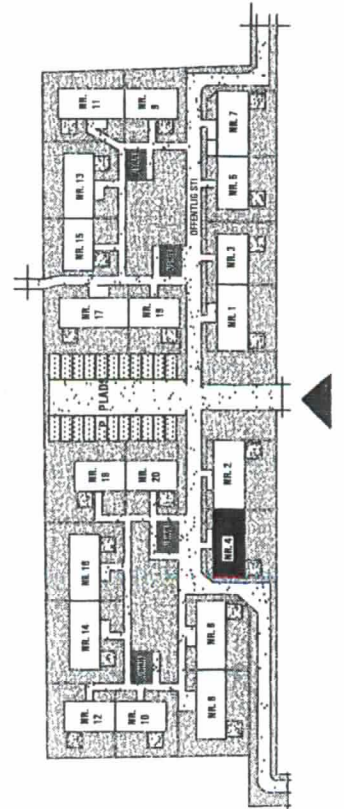

TYPE 60

ÅDALSLUNDEN 7

DYRUP
5250 ODENSE SV

MÅL 1 : 100

TYPE 60

TYPE 60 S

ÅDALSLUNDEN 10

DYRUP
5250 ODENSE SV

MÅL 1 : 100

TYPE 80 S

TYPE 80

ÅDALSLUNDEN 4

DYRUP
5250 ODENSE SV

MÅL 1 : 100

TYPE 60

TYPE 80

ÅDALSLUNDEN 5

**DYRUP
5250 ODENSE SV**

MÅL 1 : 100

TYPE 80

TYPE 80

ÅDALSLUNDEN 6

**DYRUP
5250 ODENSE SV**

MÅL 1 : 100

TYPE 80 S

TYPE 80

ÅDALSLUNDEN 8

DYRUP
5250 ODENSE SV

MÅL 1 : 100

TYPE 60

TYPE 80

ÅDALSLUNDEN 9