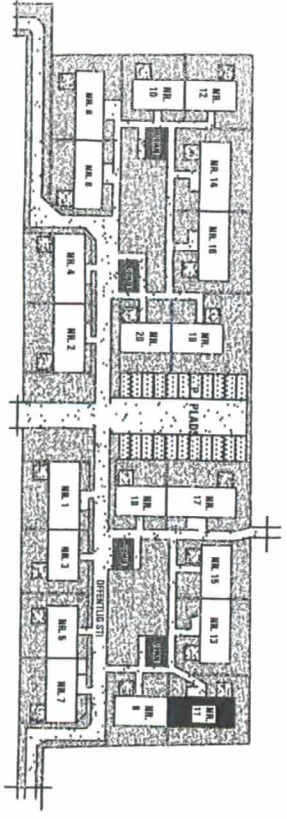

TYPE 60

ÅDALSLUNDEN 7

DYRUP
5250 ODENSE SV

MÅL 1 : 100

TYPE 60

TYPE 60 S

ÅDALSLUNDEN 10

DYRUP
5250 ODENSE SV

ÅDALSLUNDEN 5

**DYRUP
5250 ODENSE SV**

MÅL 1 : 100

TYPE 80

TYPE 80

ÅDALSLUNDEN 6

**DYRUP
5250 ODENSE SV**

MÅL 1 : 100

TYPE 80 S

TYPE 80

ÅDALSLUNDEN 8

DYRUP
5250 ODENSE SV

MÅL 1 : 100

TYPE 60

TYPE 80

ÅDALSLUNDEN 9

**DYRUP
5250 ODENSE SV**

MÅL 1 : 100

TYPE 80

TYPE 60

ÅDALSLUNDEN 11

DYRUP
5250 ODENSE SV

MÅL 1 : 100

TYPE 60