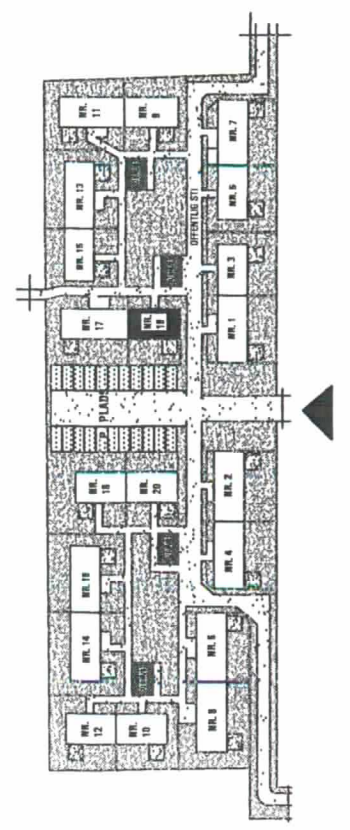

TYPE 60

ÅDALSLUNDEN 7

DYRUP
5250 ODENSE SV

MÅL 1 : 100

TYPE 60

TYPE 60 S

ÅDALSLUNDEN 10

DYRUP
5250 ODENSE SV

ÅDALSLUNDEN 17

DYRUP

5250 ODENSE SV

MÅL 1 : 100

TYPE 60

TYPE 60

ÅDALSLUNDEN 18

DYRUP

5250 ODENSE SV

MÅL 1 : 100

TYPE 80

TYPE 60

ÅDALSLUNDEN 19

DYRUP
5250 ODENSE SV

MÅL 1 : 100

ÅDALSLUNDEN 20

**DYRUP
5250 ODENSE SV**

MÅL 1 : 100