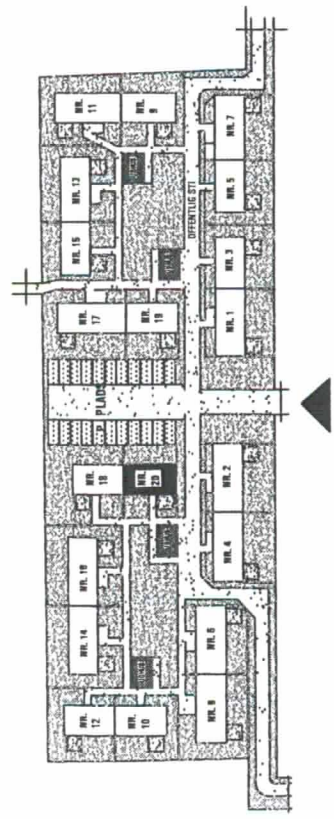

TYPE 60

ÅDALSLUNDEN 7

DYRUP
5250 ODENSE SV

MÅL 1 : 100

TYPE 60

TYPE 60 S

ÅDALSLUNDEN 10

DYRUP
5250 ODENSE SV

ÅDALSLUNDEN 17

DYRUP

5250 ODENSE SV

MÅL 1 : 100

TYPE 60

TYPE 60

ÅDALSLUNDEN 18

DYRUP

5250 ODENSE SV

MÅL 1 : 100

TYPE 80

TYPE 60

ÅDALSLUNDEN 19

DYRUP
5250 ODENSE SV

MÅL 1 : 100

ÅDALSLUNDEN 20

**DYRUP
5250 ODENSE SV**

MÅL 1 : 100