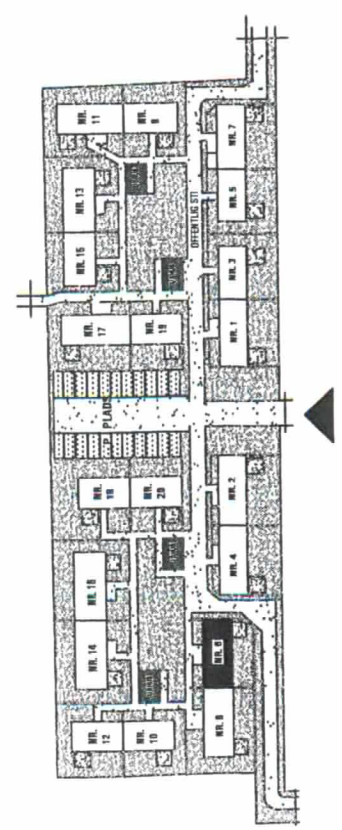

TYPE 60

ÅDALSLUNDEN 7

DYRUP
5250 ODENSE SV

MÅL 1 : 100

TYPE 60

TYPE 60 S

ÅDALSLUNDEN 10

DYRUP
5250 ODENSE SV

MÅL 1 : 100

TYPE 80 S

TYPE 80

ÅDALSLUNDEN 4

DYRUP
5250 ODENSE SV

MÅL 1 : 100

TYPE 60

TYPE 80

ÅDALSLUNDEN 5

**DYRUP
5250 ODENSE SV**

MÅL 1 : 100

TYPE 80

TYPE 80

ÅDALSLUNDEN 6

**DYRUP
5250 ODENSE SV**

MÅL 1 : 100

TYPE 80 S

TYPE 80

ÅDALSLUNDEN 8

DYRUP
5250 ODENSE SV

MÅL 1 : 100

TYPE 60

TYPE 80

ÅDALSLUNDEN 9